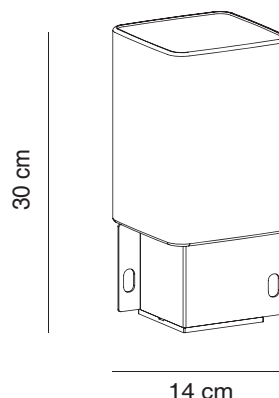

30 cm

14 cm

ALMAlight
Barcelona